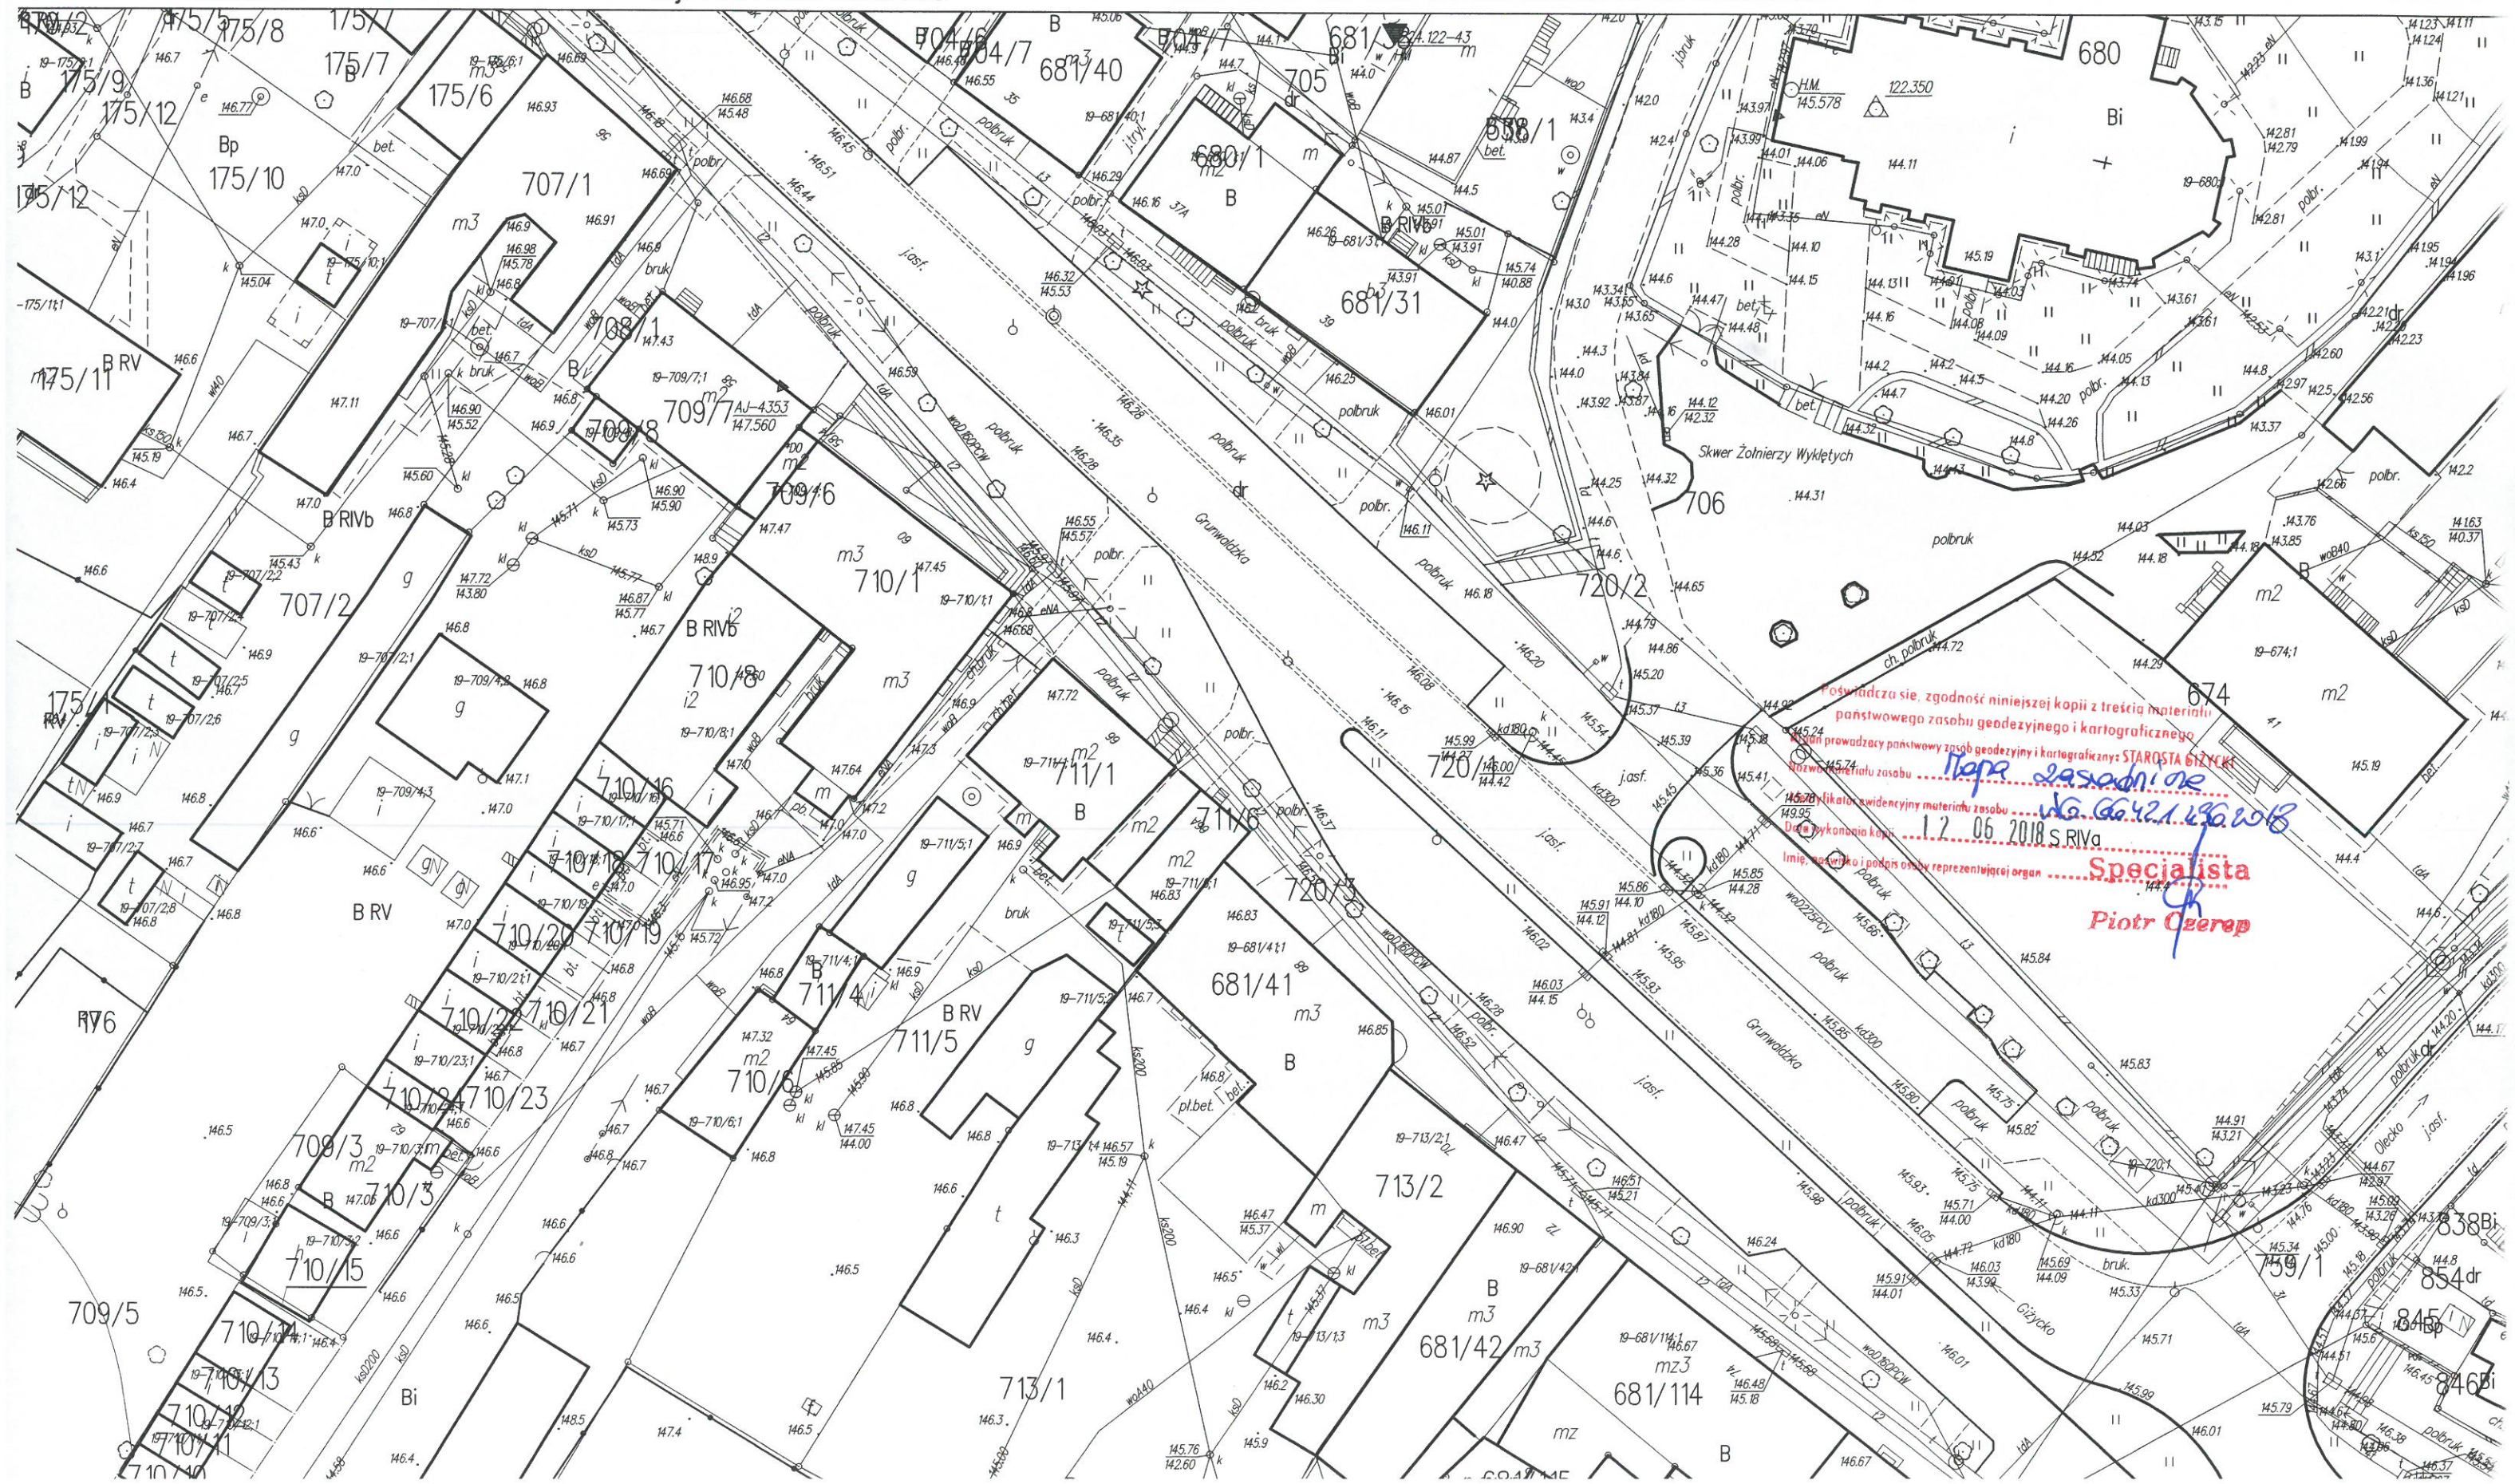

Starostwo Powiatowe
w Giżycku
Wydział Geodezji
i Gospodarki Gruntami

Obręb Wydminy
Gmina Wydminy
Powiat Giżycki
woj. warmińsko-mazurskie

WYRYS Z MAPY ZASADNICZEJ
Skala 1:500

Granice działek uzyskano w wyniku
przetworzenia mapy ewidencyjnej w skali 1:5000 (4000).

MAPA NIEAKTUALIZOWANA

Posiadamca się, zgodność niniejszej kopii z treścią materiału
państwowego zasobu geodezyjnego i kartograficznego
Kartografię państwową zasobu geodezyjnego i kartograficznego
Dowód wykonania kopii
Imię, nazwisko i podpis osoby reprezentującej organ
**Specialista
Piotr Czerop**